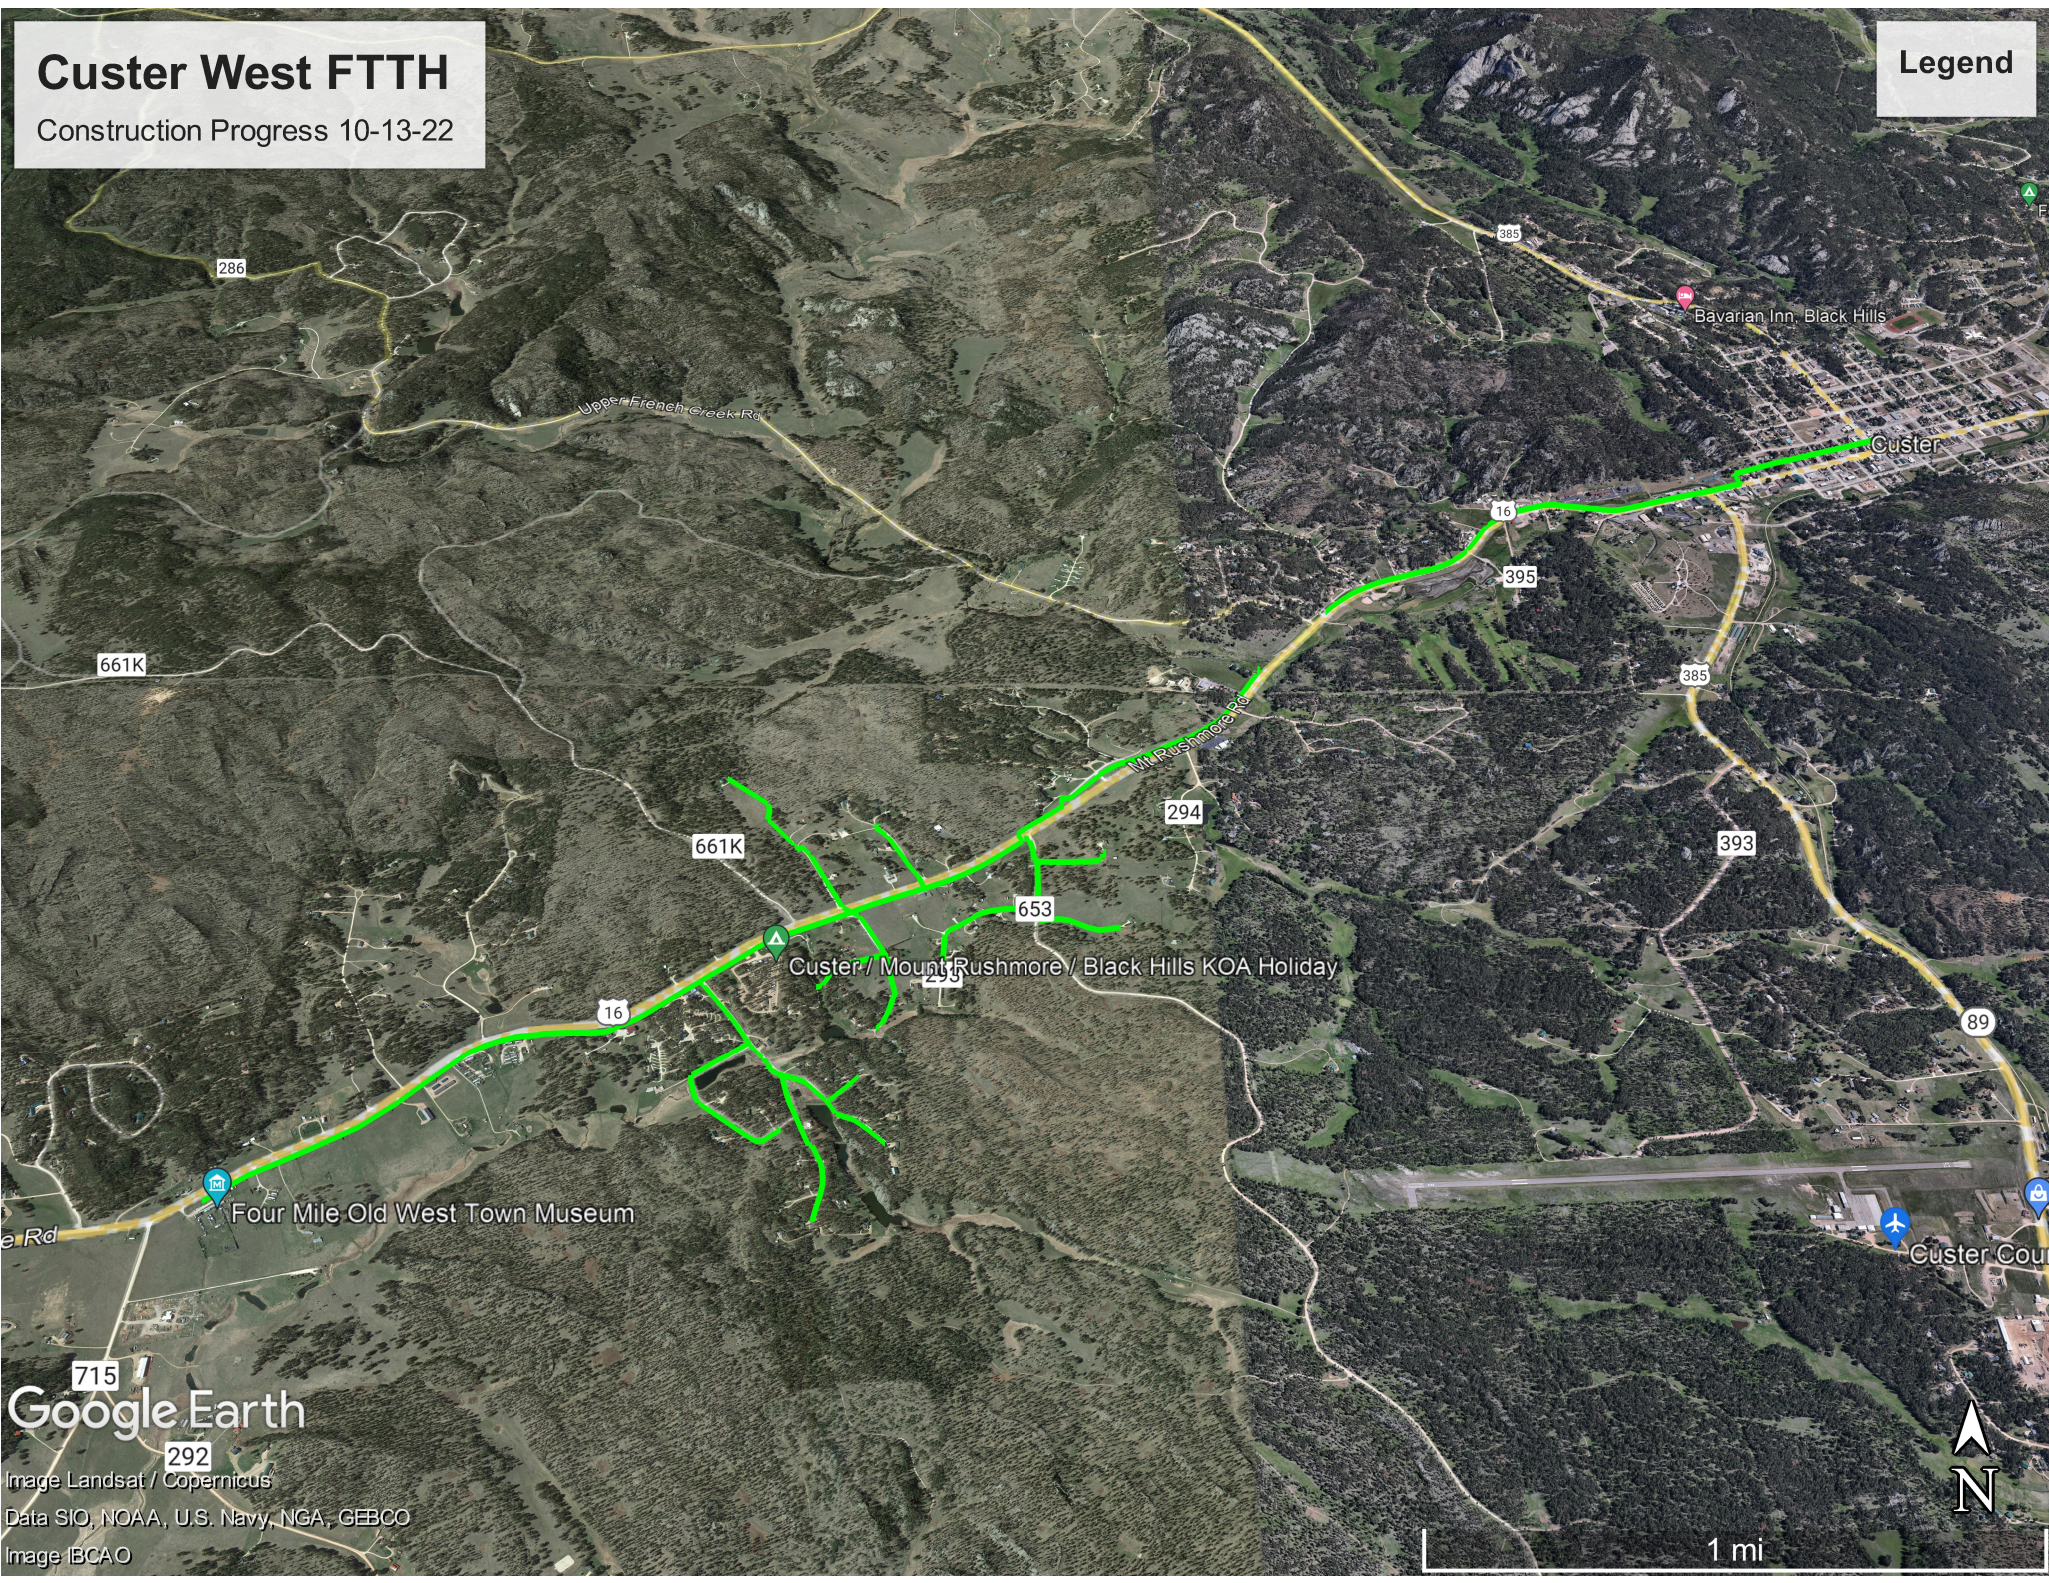

# Custer West FTTH

Construction Progress 10-13-22

Legend

715  
Google Earth

292  
Image Landsat / Copernicus  
Data SIO, NOAA, U.S. Navy, NGA, GEBCO  
Image IBCAO

1 mi