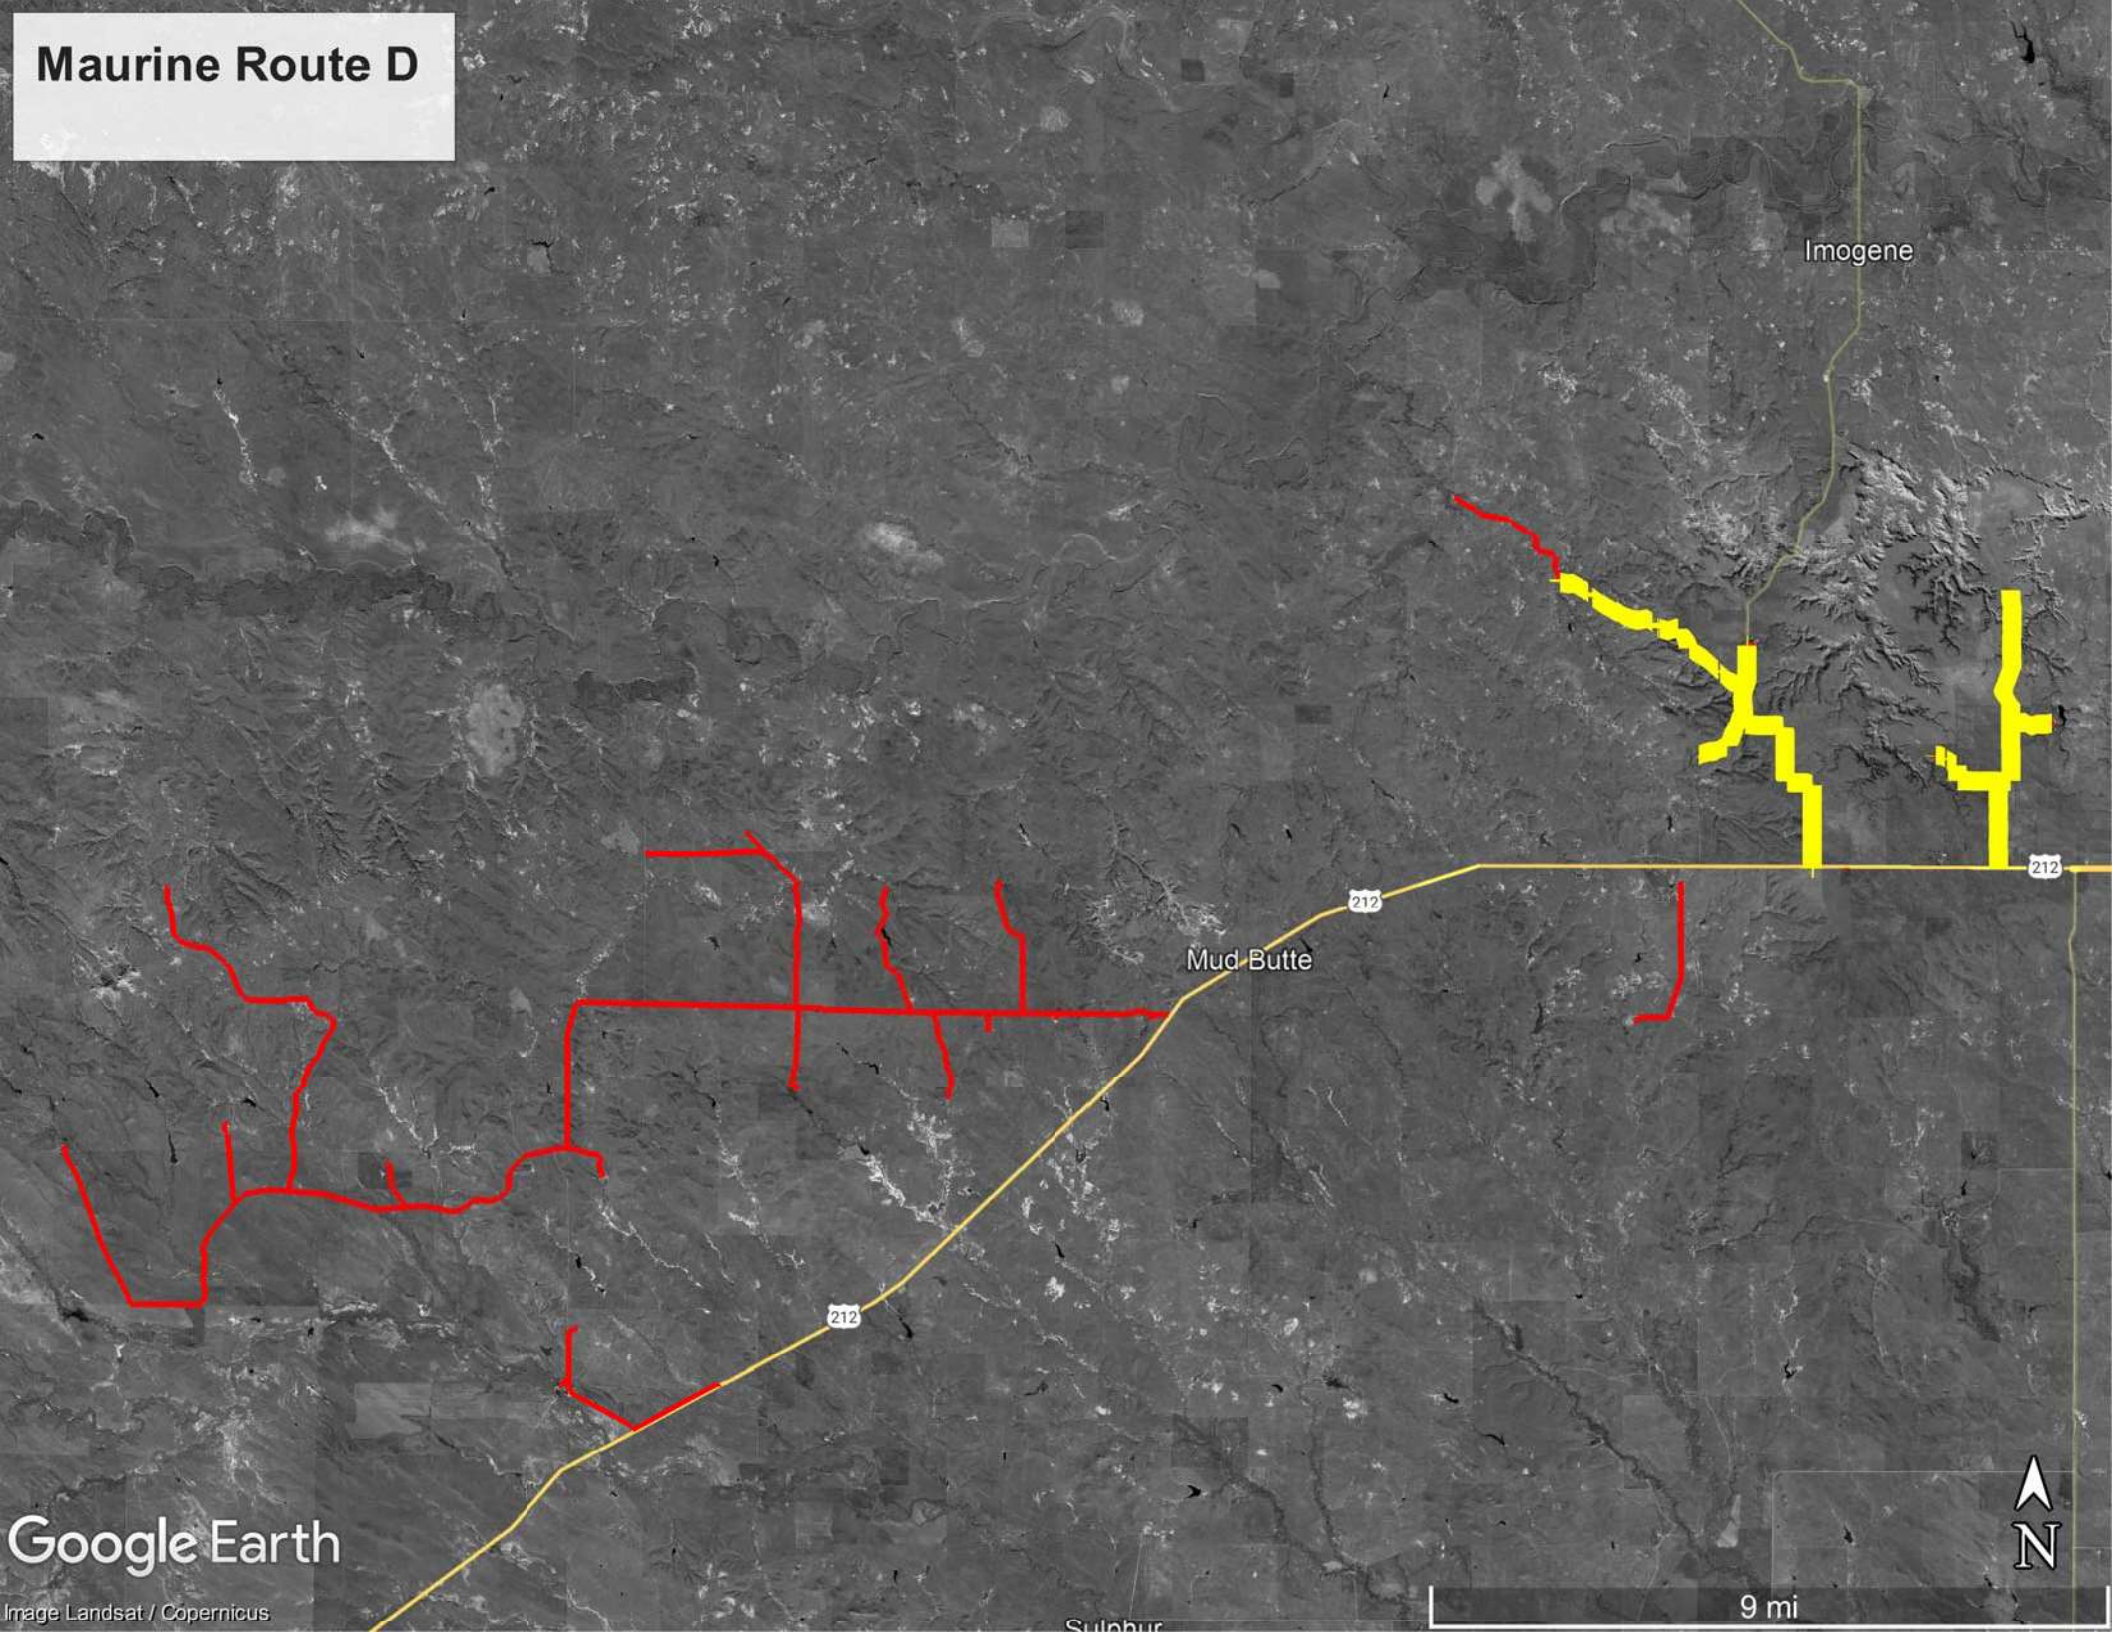

Maurine Route D

Imogene

Mud Butte

212

212

212

Google Earth

Image Landsat / Copernicus

Sulphur

9 mi