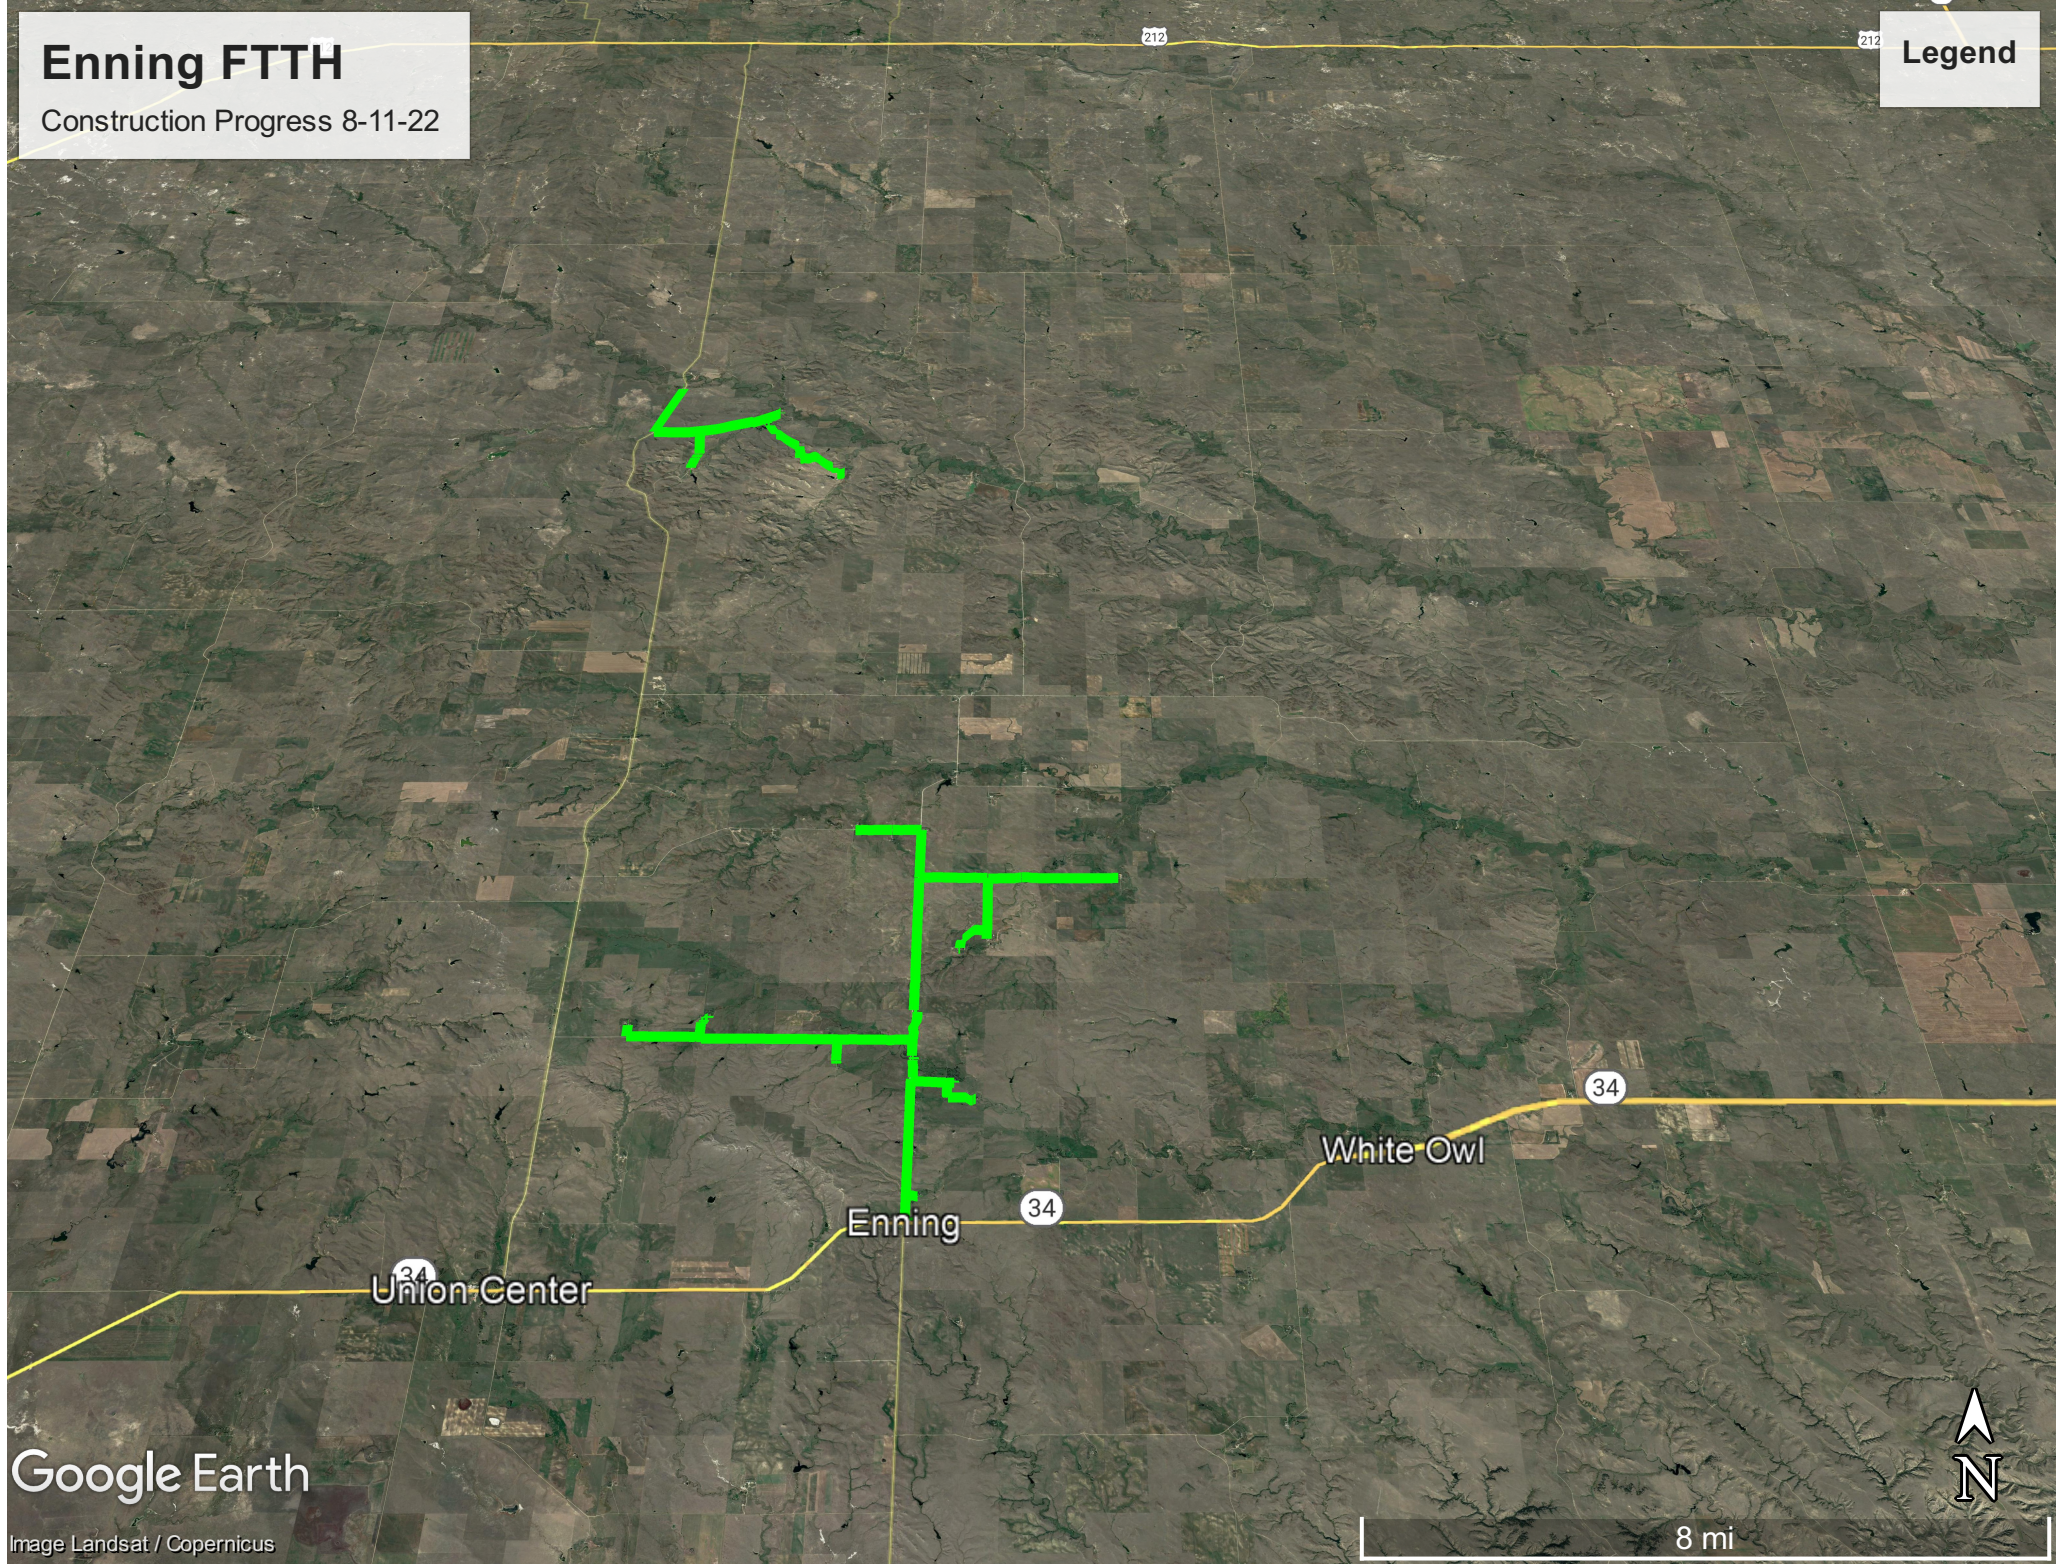

Enning FTTH

Construction Progress 8-11-22

Legend

Google Earth

Image Landsat / Copernicus

8 mi