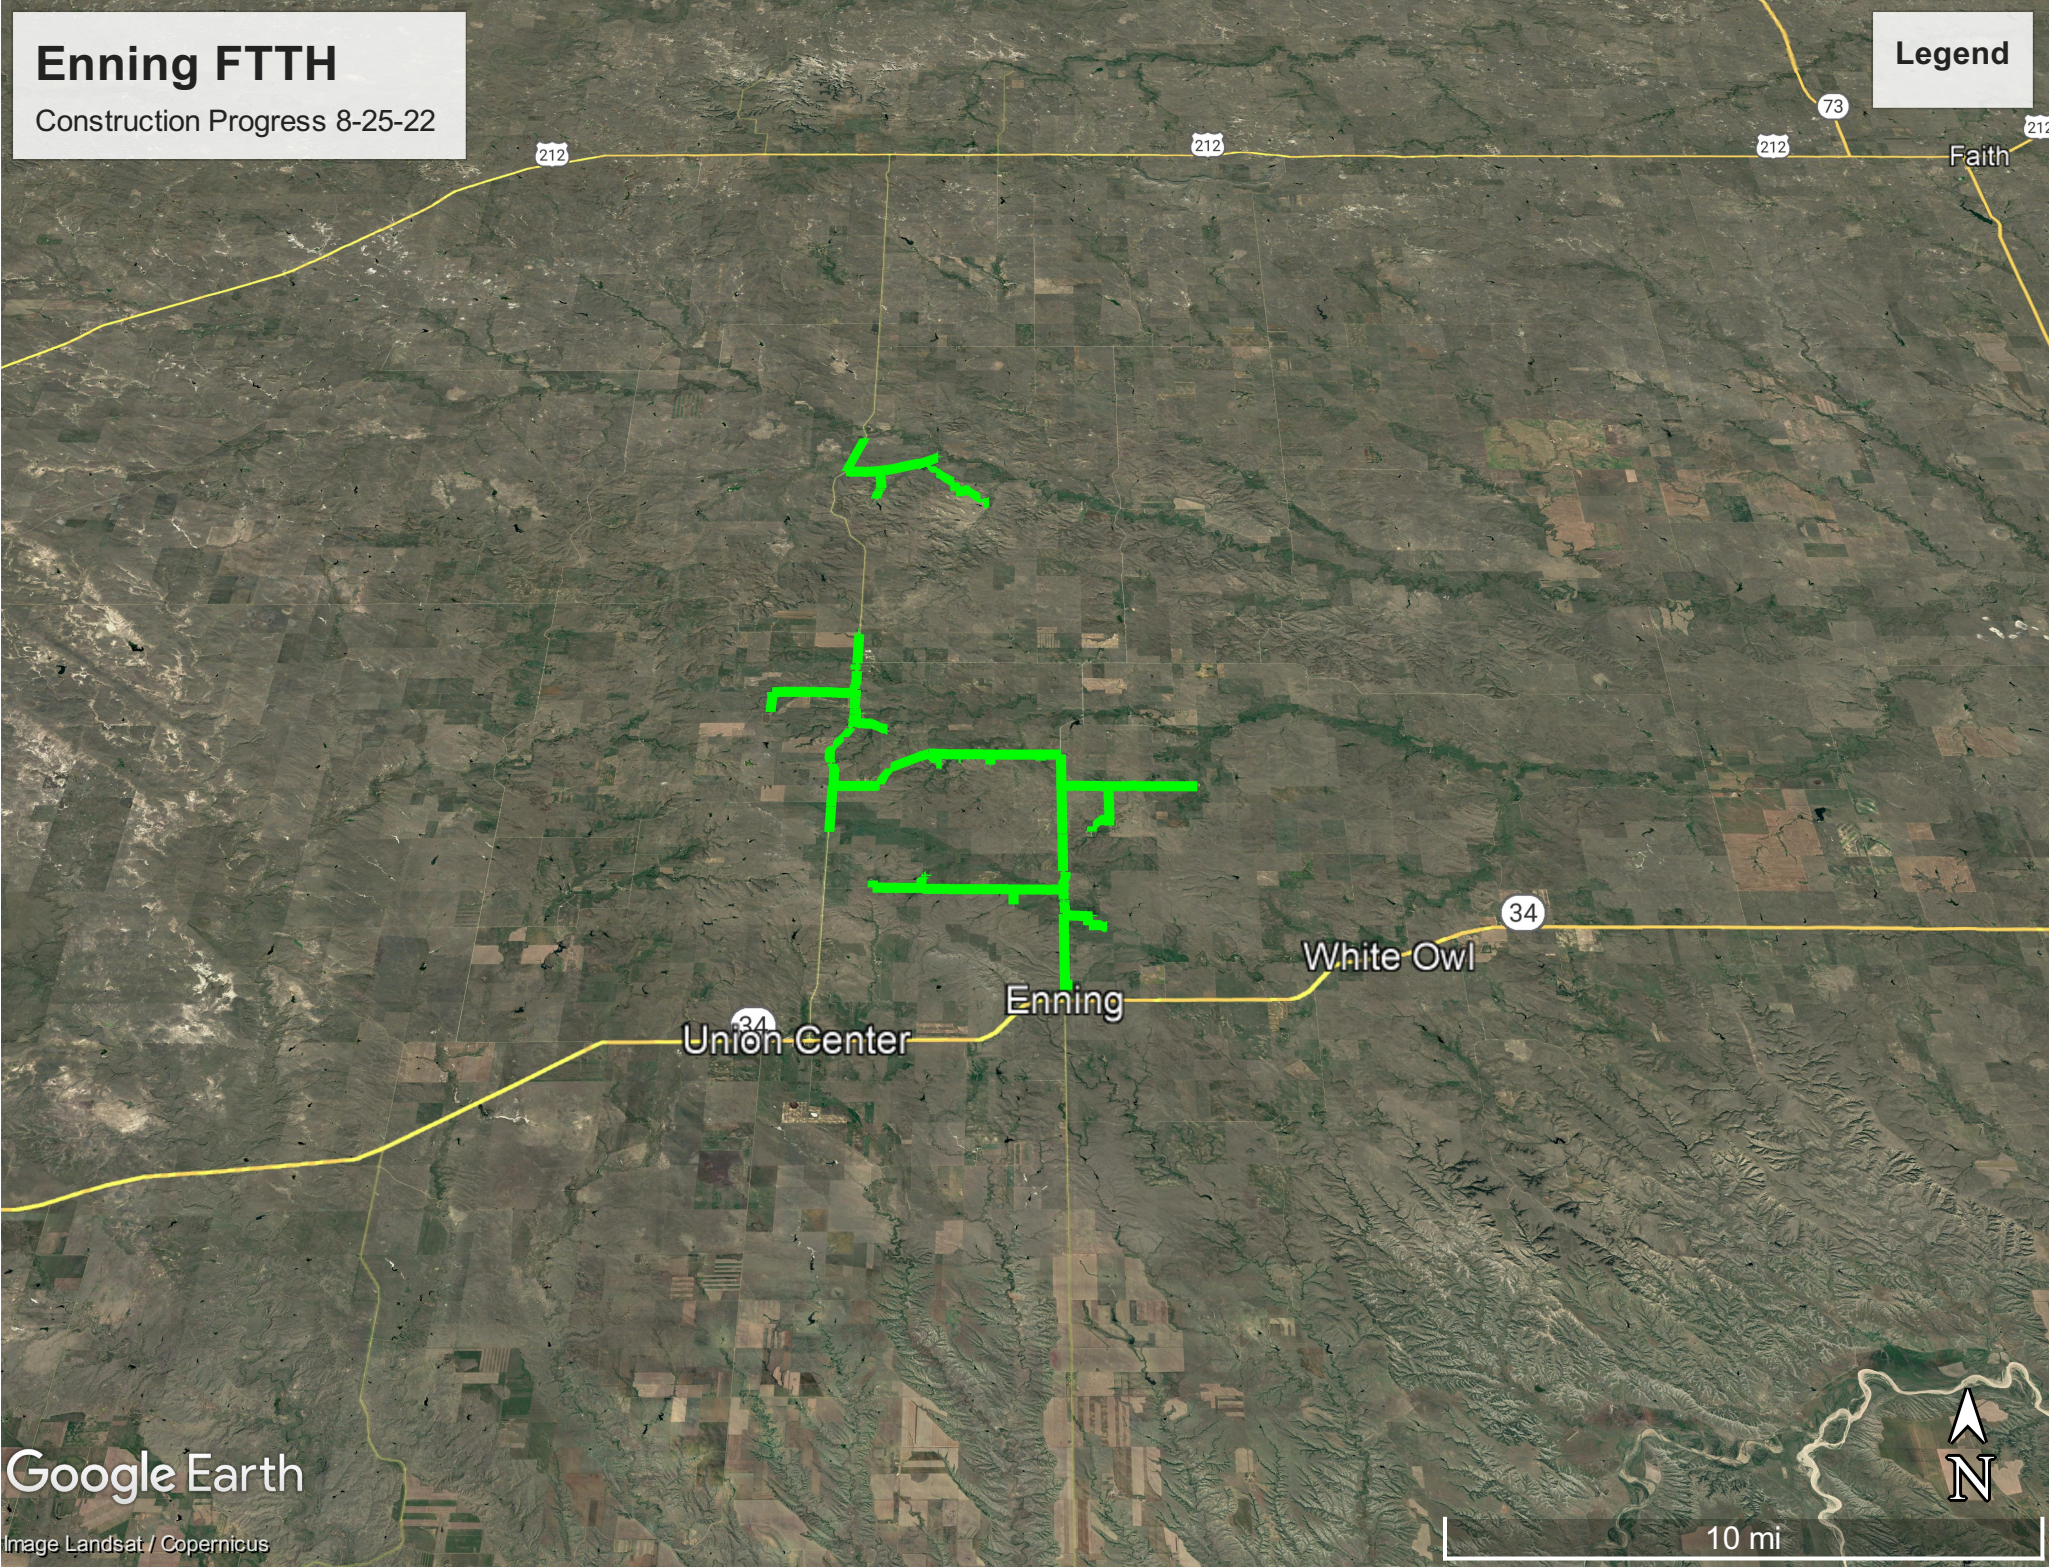

Enning FTTH

Construction Progress 8-25-22

Legend

Google Earth

Image Landsat / Copernicus

10 mi